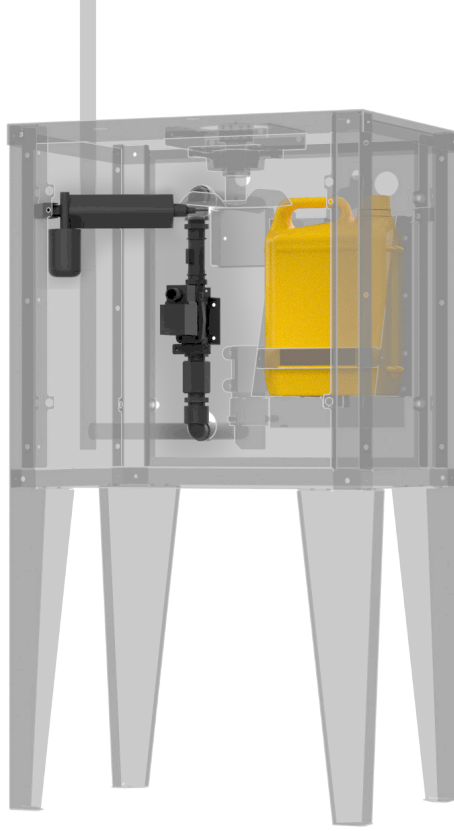

**Hızlı ve kolay
Yıkama.**

Yıkama Ünitesi

Yıkama ünitesi, sistemin temizliği için fırçalamada ihtiyaç duyulan su ve temizlik kimyasallarını bulundurur. Aynı zamanda yıkama, yukarıdan aşağıya doğru yapıldığı için su ve temizlik kimyasallarının sistemin en üstüne ulaşmasını sağlar.