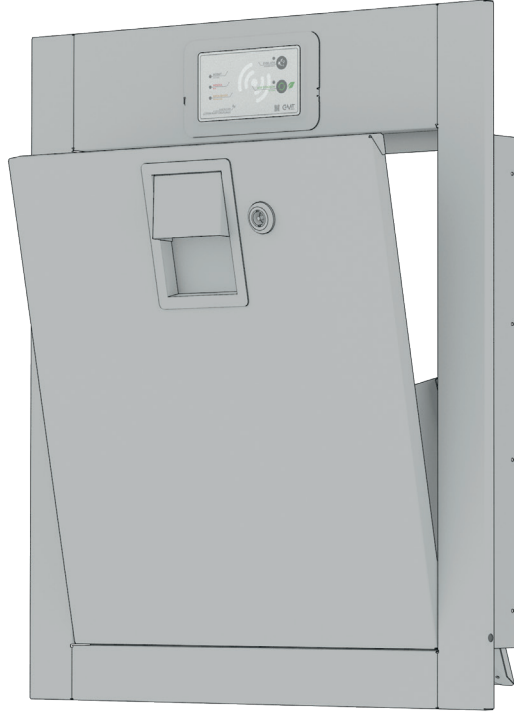

> çevreci ve sürdürülebilir çözümler.

Akıllı iç kapak.

Yazılım ile güçlendirilmiş akıllı panel, çöp şutu kapağı kullanıcıları için kullanım kolaylığı sağlamaktadır. Katlarda bulunan kapakların eş zamanlı kullanımını önlemek amacıyla bir kilit sistemi kurulmuştur. Böylece kapaklardan biri açıldığında diğer katlardaki kapaklar uyarı ışığıyla birlikte kilitlenmektedir.