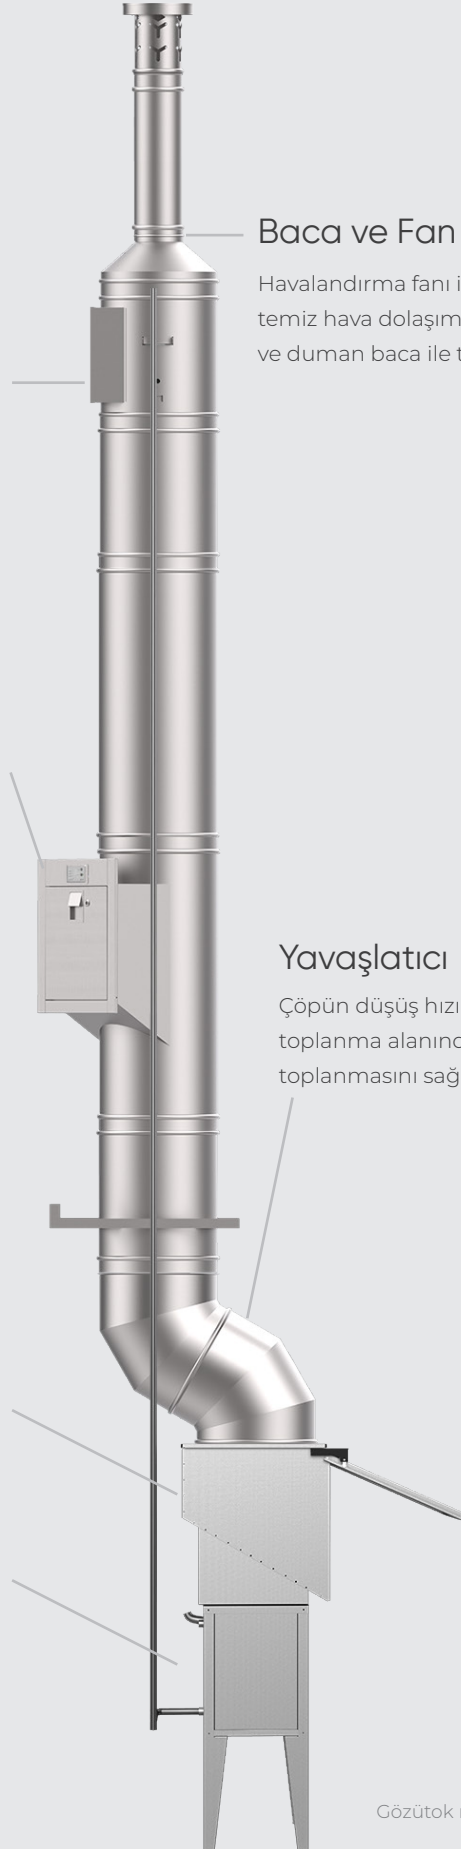

Optimize edilmiş kolay montaj.

Yıkama ve Vinç

Yıkama süreci başladığında su ve köpük yardımı ile sistem temizlenirken vinç ile de fırçalama yapılır.

Akıllı Kapak

Kat aralarına yerleştirilen akıllı kapaklar çöpün güvenli tahliyesinde kolaylık sağlar.

Seperatör

Atığın konteynere transferini sağlarken diğer taraftan da atık türüne göre ayrıştırılmasına yardımcı olur.

Yıkama Ünitesi

Yıkama esnasında ihtiyaç duyulan su ve temizlik kimyasalları yıkama ünitesi tarafından sağlanır.

Baca ve Fan

Havalandırma fanı ile sistem içerisinde temiz hava dolaşımı sağlanırken koku ve duman baca ile tahliye edilir.

Yavaşlatıcı

Çöpün düşüş hızını azaltarak toplanma alanında güvenli bir şekilde toplanmasını sağlar.