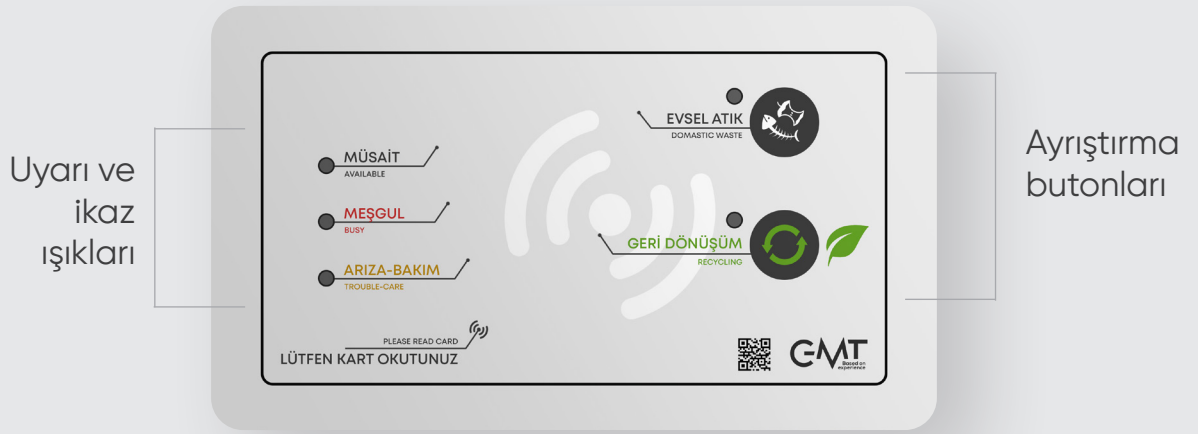

Panel kullanımı

Panel üzerinde bulunan, uyarı ve ikaz ışıkları sistemin anlık durumunu göstermektedir. RFID kartınızı okuttuğunuzda ayrıştırma butonlarından atığınıza uygun olanı seçerek sistemi kullanabilirsiniz.

Uyarı ikaz ışıkları

Uyarı ve ikaz ışıkları sistem müsait olduğunda panel üzerinde müsait yeşil ışıkla birlikte sistemi kullanıma açar. Diğer kat aralarında kullanım söz konusu ise güvenlik sebebiyle meşgul kırmızı ışığını yakar ve bir süreliğine kullanımı engeller. Sistemde arıza veya bakım söz konusu olduğunda turuncu arıza bakım ışığı yanar ve sistem arızası çözülene kadar veya bakım bitene kadar sistem kullanımı engellenir.

Ayrıştırma butonları

Atığın ayrıştırılması söz konusu olduğunda ayrıştırma butonları devreye girer. Seçilen atık türüne göre toplanma alanında seperatör ilgili konteynere atığı tahliye eder.