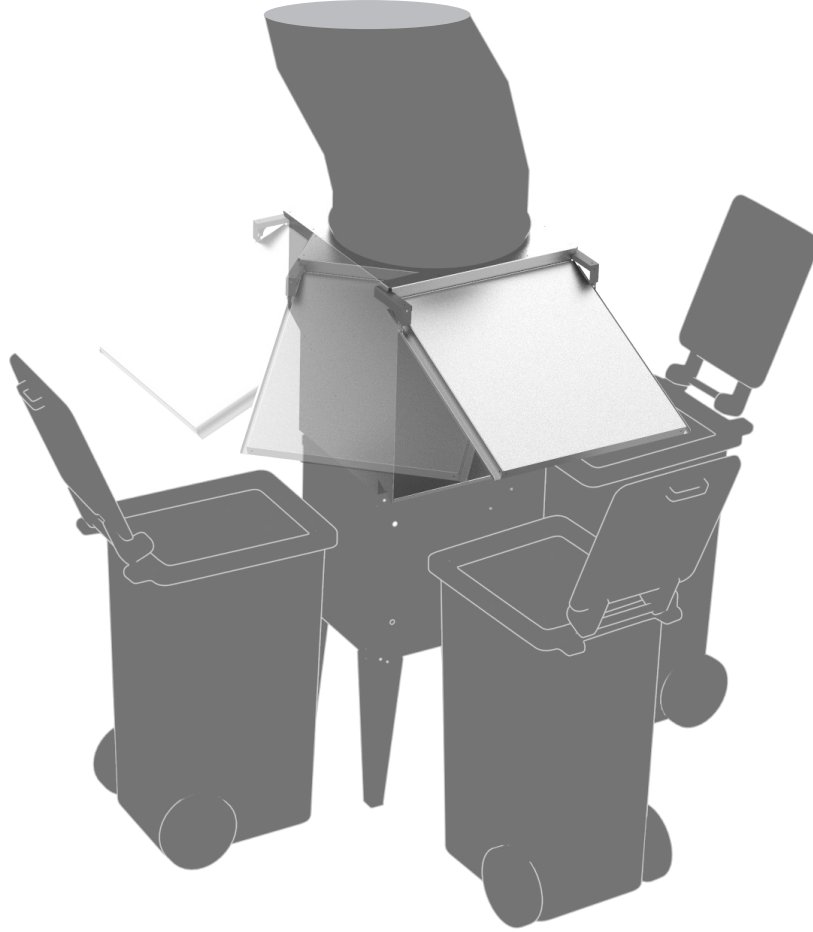

180° dönebilen seperatör.

Atığın ayrıştırılması ve geri dönüştürülebilmesinin önemini biliyor ve sistemlerimizde çevreye duyarlı çözümler üretiyoruz. Seçilen atık türüne göre hareket edebilen seperatör, akıllı çöp şutu sistemine dahil ettiğimiz 180° dönebilen seperatör (ayrıştırıcı) sayesinde atığın, çevreye daha duyarlı ve sağlıklı bir şekilde ayrıştırılmasını ve toplanmasını sağlıyoruz.