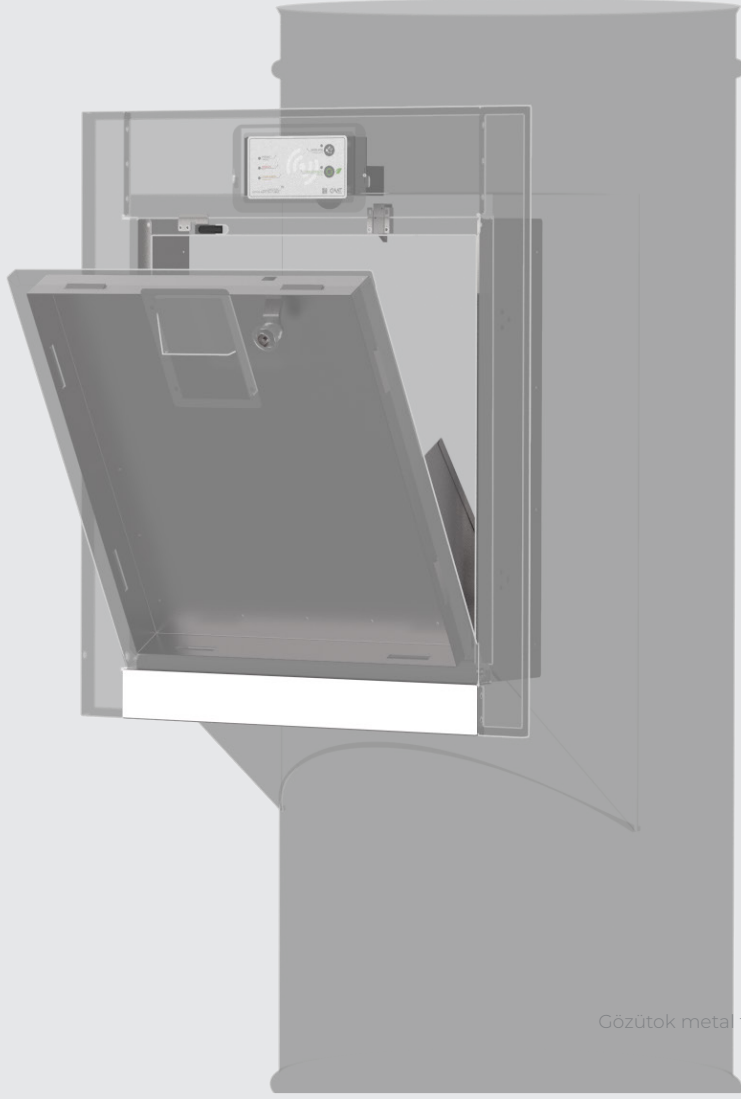

Ergonomik Tasarım

Ürünlerimizi geliştirirken ergonomik tasarıma önem veriyoruz. Kullanıcıların kullanım kolaylığını sağlamak amacıyla AR-GE çalışmalarında ergonomik tasarımı ön planda tutuyoruz.