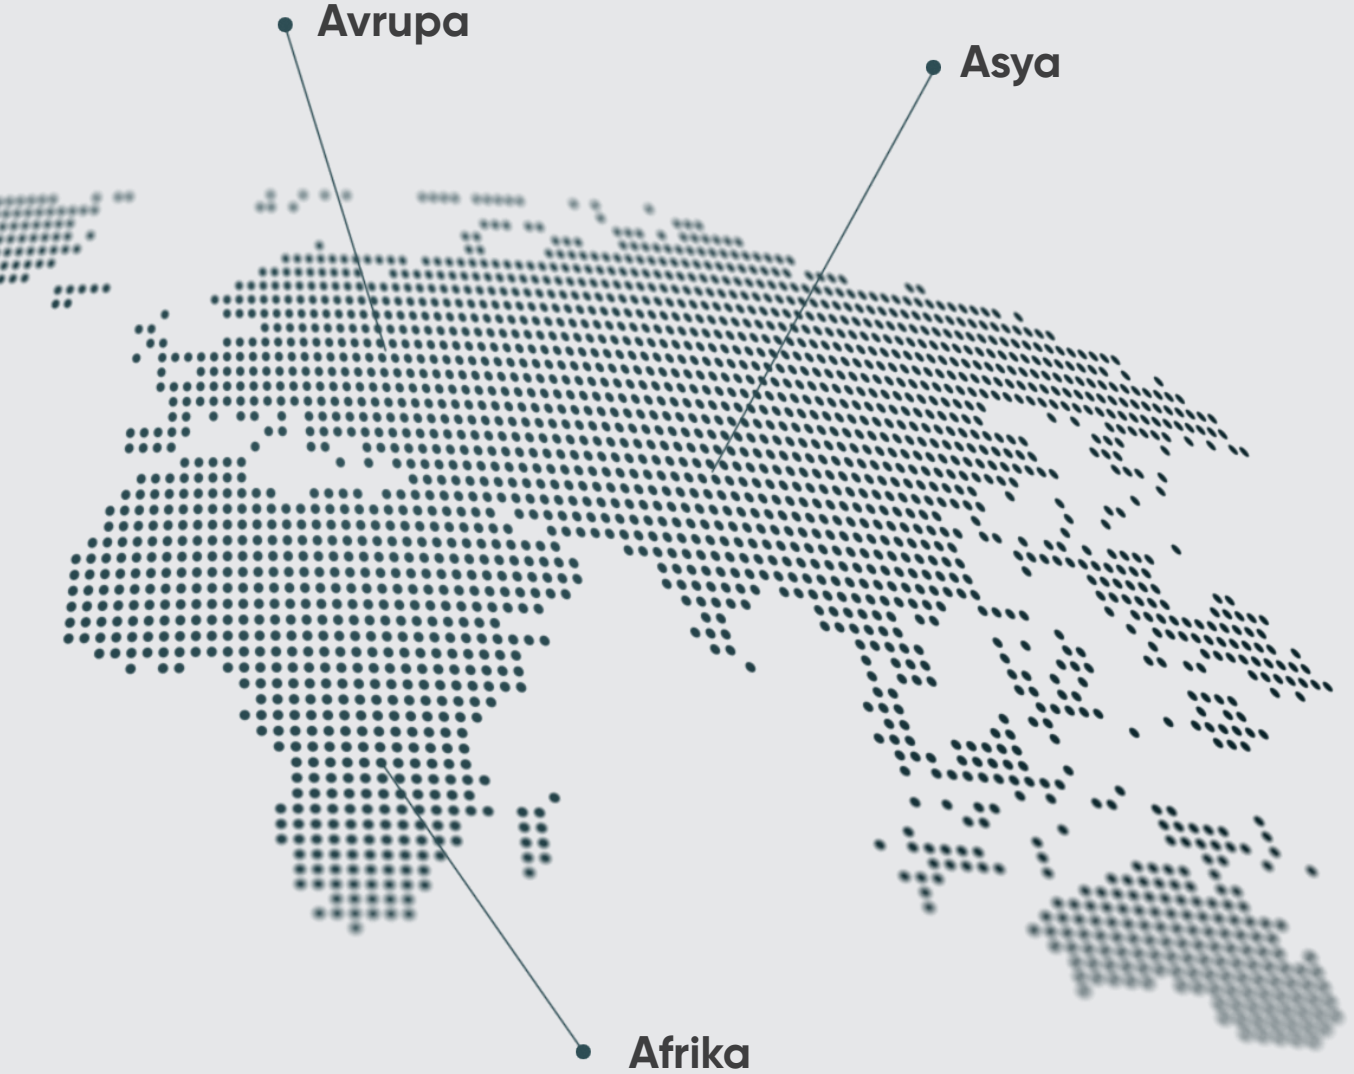

**Çevreci ve güvenli
konfor alanları.** 

Yangına karşı
120 dk dayanıklı.

Koku ve duman
sızdırmaz.

En çok biz tercih edildik.

İstanbul, İzmir, Ankara, Adana, Kocaeli, Adapazarı, Bolu, Eskişehir, Sivas, Erzincan, Erzurum, Diyarbakır, Urfa gibi ülkemizin her bölgesinde 60'tan fazla şehirde 250'nin üzerinde projeye imza attık.

**Asya, Avrupa ve Afrika gibi kıtalarda 10'un
üzerinde ülkeye ve 2.000.000'un üzerinde
kişiye ulaştık.**

Türkiye'den dünyaya açılıyor.

Yolculuğumuz 1965'lerin başında, bu ülkeden doğan ilk çöp şutu markası olma vizyonu ile başladı. Şimdi ise dünyaya açılıyor.